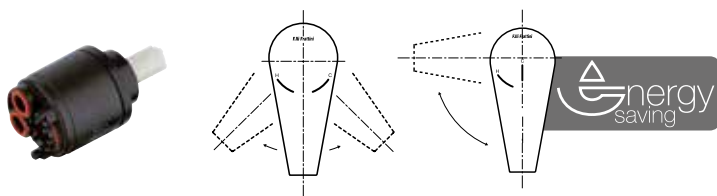

La morbidezza e la precisione del movimento della leva sono date dalla nostra cartuccia R08001, cuore pulsante dei nostri monocomandi dal 1978. BrioTre nasce quindi dall'esperienza lungamente maturata dal nostro ufficio tecnico e possiede quei requisiti di qualità, efficienza e sicurezza unici dei prodotti F.lli Frattini.

La serie BrioTre può essere montata con la cartuccia in posizione energy saving, che consente un notevole risparmio energetico poiché, in apertura frontale, eroga solo acqua fredda non facendo partire la caldaia.

CARTUCCIA R08001
Da 40 anni i rubinetti F.lli Frattini assicurano la loro perfetta funzionalità grazie all'instancabile lavoro della cartuccia, anima di un prodotto di qualità garantita 5 anni.

The softly and precise lever movement are given from our cartridge R08001, throbbing heart of our mixers since 1978. BrioTre comes from the experience reached from our technical team and holds quality, efficiency and certainty distinguishing Fratelli Frattini products.

BrioTre can offer the energy saving cartridge which allows a huge energy saving, since by opening the lever in frontal position, only cold water will be supplied avoiding starting of the heating boiler. Finishing: chrome plating

CARTRIDGE R08001
Since 40 years F.lli Frattini mixers offer high performances thanks to the cartridge operating, soul of a quality product guarantee for 5 years.