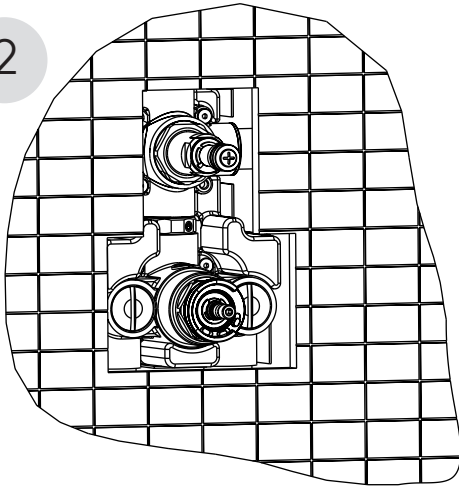

R U B I N E T T E R I E

F.lli Frattini[®]

ISTRUZIONI DI MONTAGGIO

ESTETICA INCASSO 98612

1

2

3

4

5

6

7

8

9

IMPORTANTE!

POSIZIONE RIFERIMENTO 38°C

10