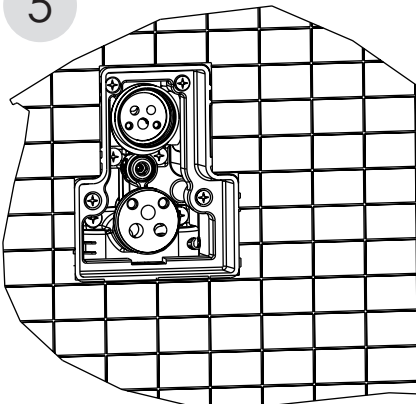

PARTI ESTETICHE 1 USCITA

EXTERNAL PARTS 1 OUTLET

1

2

3

4

N.B.
Assicurarsi di togliere
le guarnizioni dal corpo
Remove the seals from
the built-in mixer body

5

6

7

8

PARTI ESTETICHE 2 USCITE

EXTERNAL PARTS 2 OUTLETS

1

2

3

4

N.B.
Assicurarsi di togliere
le guarnizioni dal corpo
Remove the seals from
the built-in mixer body

5

6

Ruotare in senso orario l'asta deviatrice prima di installare la maniglia

Turn clockwise the diverter rod before to fit the handle

7

8

Ch. esagonale 2,5 mm
2,5 mm hexagonal key

Ch. esagonale 3 mm
3 mm hexagonal key

9

ESTETICHE 1 USCITA

EXTERNAL PARTS 1 OUTLET

64511