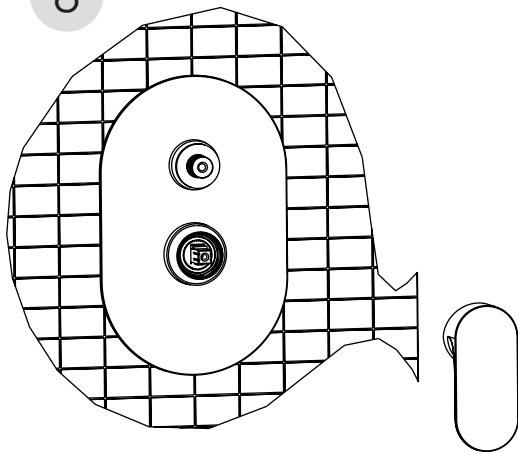

6

7

8

PARTI ESTETICHE 2 USCITE

EXTERNAL PARTS 2 OUTLETS

1

2

3

4

N.B.
Assicurarsi di togliere
le guarnizioni dal corpo
Remove the seals from
the built-in mixer body

5

6

Ruotare in senso orario l'asta deviatrice prima di installare la maniglia

Turn clockwise the diverter rod before to fit the handle

7

8

Ch. esagonale 2,5 mm
2,5 mm hexagonal key

Ch. esagonale 3 mm
3 mm hexagonal key

9

ESTETICHE 1 USCITA

EXTERNAL PARTS 1 OUTLET

64511