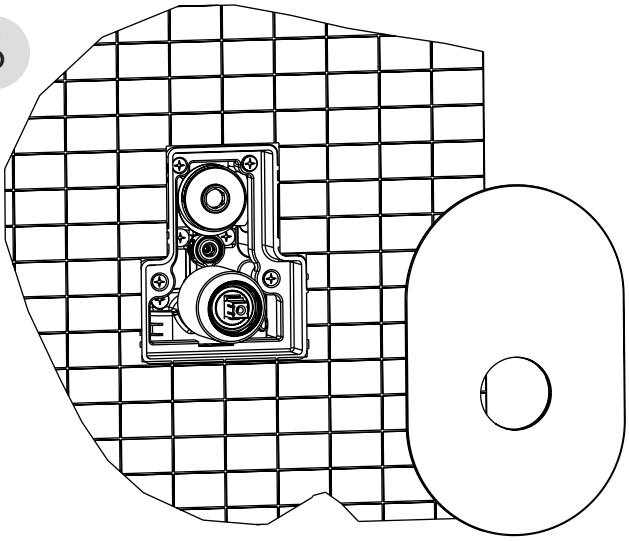

PARTI ESTETICHE 1 USCITA

EXTERNAL PARTS 1 OUTLET

1

2

3

4

N.B.
Assicurarsi di togliere
le guarnizioni dal corpo
Remove the seals from
the built-in mixer body

5

6

7

8

PARTI ESTETICHE 2 USCITE

EXTERNAL PARTS 2 OUTLETS

1

2

3

7

8

Ch. esagonale 2,5 mm
2,5 mm hexagonal key

Ch. esagonale 3 mm
3 mm hexagonal key

9

ESTETICHE 1 USCITA

EXTERNAL PARTS 1 OUTLET

64511