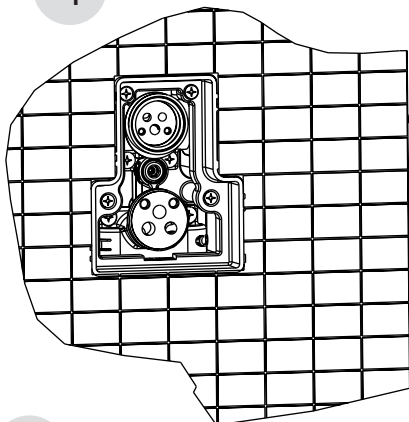

PARTI ESTETICHE 1 USCITA

EXTERNAL PARTS 1 OUTLET

1

2

3

4

N.B.
Assicurarsi di togliere
le guarnizioni dal corpo
Remove the seals from
the built-in mixer body

5

6

7

8

PARTI ESTETICHE 2 USCITE

EXTERNAL PARTS 2 OUTLETS

1

2

3

4

N.B.
Assicurarsi di togliere
le guarnizioni dal corpo
Remove the seals from
the built-in mixer body

5

6

Ruotare in senso orario l'asta deviatrice prima di installare la maniglia

Turn clockwise the diverter rod before to fit the handle

7

8

Ch. esagonale 2,5 mm
2,5 mm hexagonal key

Ch. esagonale 3 mm
3 mm hexagonal key

9

ESTETICHE 1 USCITA

EXTERNAL PARTS 1 OUTLET

64511