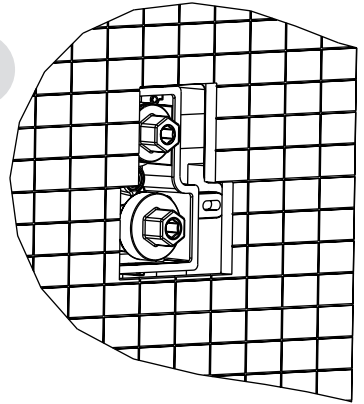

PARTI ESTETICHE 1 USCITA

EXTERNAL PARTS 1 OUTLET

1

2

3

4

N.B.
Assicurarsi di togliere
le guarnizioni dal corpo
Remove the seals from
the built-in mixer body

5

6

7

8

PARTI ESTETICHE 2 USCITE

EXTERNAL PARTS 2 OUTLETS

1

2

3

4

N.B.
Assicurarsi di togliere
le guarnizioni dal corpo
Remove the seals from
the built-in mixer body

5

6

Ruotare in senso orario l'asta deviatrice prima di installare la maniglia

Turn clockwise the diverter rod before to fit the handle

7

8

Ch. esagonale 2,5 mm
2,5 mm hexagonal key

Ch. esagonale 3 mm
3 mm hexagonal key

9

ESTETICHE 1 USCITA

EXTERNAL PARTS 1 OUTLET

64511