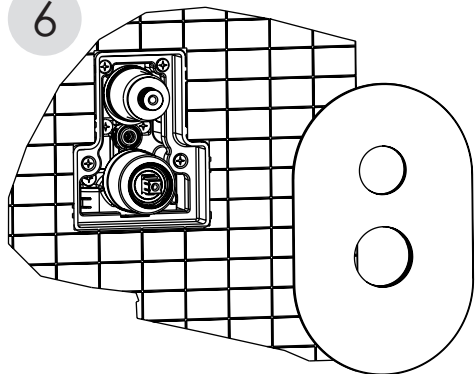

4

N.B.
Assicurarsi di togliere
le guarnizioni dal corpo
Remove the seals from
the built-in mixer body

5

6

Ruotare in senso orario l'asta deviatrice prima di installare la maniglia

Turn clockwise the diverter rod before to fit the handle

7

8

Ch. esagonale 2,5 mm
2,5 mm hexagonal key

Ch. esagonale 3 mm
3 mm hexagonal key

9

ESTETICHE 1 USCITA

EXTERNAL PARTS 1 OUTLET

64511