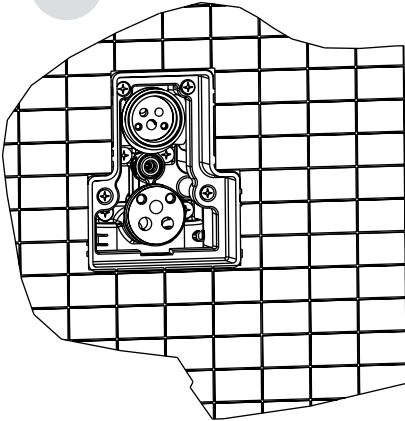

PARTI ESTETICHE 1 USCITA

EXTERNAL PARTS 1 OUTLET

1

2

3

4

N.B.
Assicurarsi di togliere
le guarnizioni dal corpo
Remove the seals from
the built-in mixer body

5

6

7

8

PARTI ESTETICHE 2 USCITE

EXTERNAL PARTS 2 OUTLETS

1

2

3

4

N.B.
Assicurarsi di togliere
le guarnizioni dal corpo
Remove the seals from
the built-in mixer body

5

6

Ruotare in senso orario l'asta deviatrice prima di installare la maniglia

Turn clockwise the diverter rod before to fit the handle

7

8

Ch. esagonale 2,5 mm
2,5 mm hexagonal key

Ch. esagonale 3 mm
3 mm hexagonal key

9

ESTETICHE 1 USCITA

EXTERNAL PARTS 1 OUTLET

64511