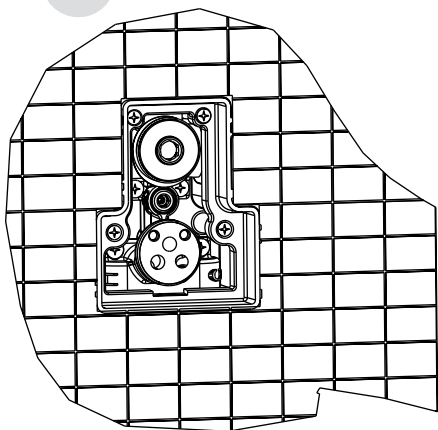

PARTI ESTETICHE 1 USCITA

EXTERNAL PARTS 1 OUTLET

1

2

3

4

N.B.
Assicurarsi di togliere
le guarnizioni dal corpo
Remove the seals from
the built-in mixer body

5

6

7

8

PARTI ESTETICHE 2 USCITE

EXTERNAL PARTS 2 OUTLETS

1

2

3

4

N.B.
Assicurarsi di togliere
le guarnizioni dal corpo
Remove the seals from
the built-in mixer body

5

6

Ruotare in senso orario l'asta deviatrice prima di installare la maniglia

Turn clockwise the diverter rod before to fit the handle

7

8

Ch. esagonale 2,5 mm
2,5 mm hexagonal key

Ch. esagonale 3 mm
3 mm hexagonal key

9

ESTETICHE 1 USCITA

EXTERNAL PARTS 1 OUTLET

64511