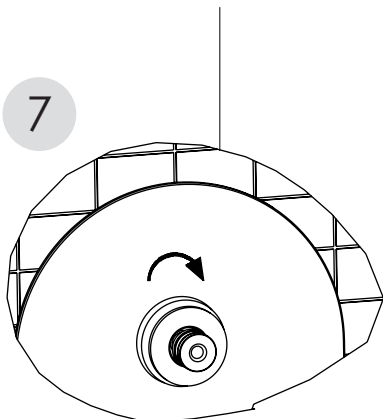

4

N.B.
Assicurarsi di togliere
le guarnizioni dal corpo
Remove the seals from
the built-in mixer body

5

6

Ruotare in senso orario l'asta deviatrice prima di installare la maniglia

Turn clockwise the diverter rod before to fit the handle

7

8

Ch. esagonale 2,5 mm
2,5 mm hexagonal key

Ch. esagonale 3 mm
3 mm hexagonal key

9

ESTETICHE 1 USCITA

EXTERNAL PARTS 1 OUTLET

64511