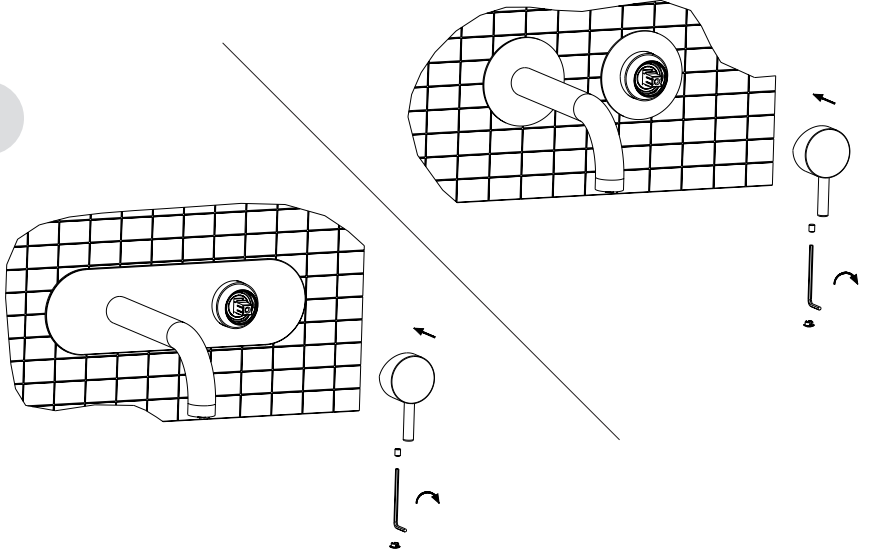

ISTRUZIONI DI MONTAGGIO ESTETICHE INCASSO 98038

INSTALLATION INSTRUCTIONS FOR EXTERNAL PARTS FOR ITEM 98038

1

2

3

4

5

Via Roma, 125 - 28017 San Maurizio d'Opaglio (NO) ITALY
tel. 0322 96127 - fax 0322 967272
www.frattini.it - info@frattini.it