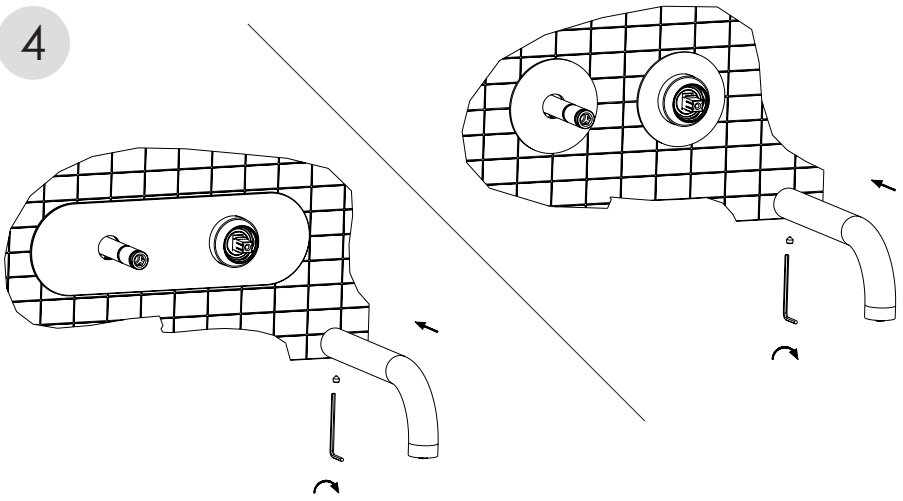

ISTRUZIONI DI MONTAGGIO ESTETICHE INCASSO 98038

INSTALLATION INSTRUCTIONS FOR EXTERNAL PARTS FOR ITEM 98038

1

2

3

4

5

Via Roma, 125 - 28017 San Maurizio d'Opaglio (NO) ITALY
tel. 0322 96127 - fax 0322 967272
www.frattini.it - info@frattini.it