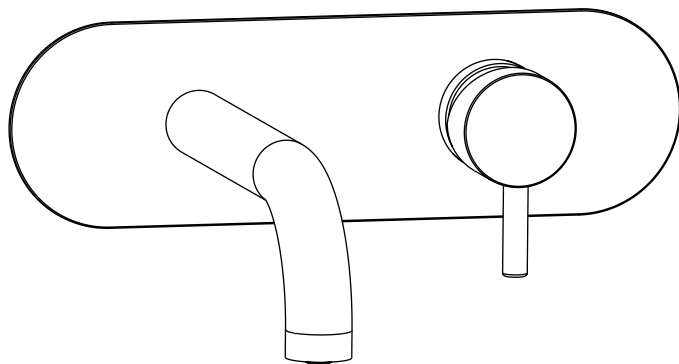

ISTRUZIONI DI MONTAGGIO ESTETICHE INCASSO 98038

INSTALLATION INSTRUCTIONS FOR EXTERNAL PARTS FOR ITEM 98038

1

2

3

4

5

Via Roma, 125 - 28017 San Maurizio d'Opaglio (NO) ITALY
tel. 0322 96127 - fax 0322 967272
www.frattini.it - info@frattini.it