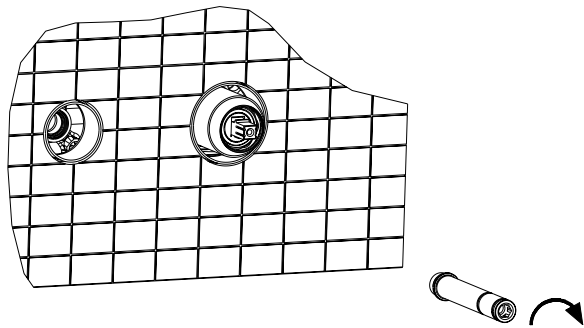

ISTRUZIONI DI MONTAGGIO ESTETICHE INCASSO 98038

INSTALLATION INSTRUCTIONS FOR EXTERNAL PARTS FOR ITEM 98038

1

2

3

4

5

Via Roma, 125 - 28017 San Maurizio d'Opaglio (NO) ITALY
tel. 0322 96127 - fax 0322 967272
www.frattini.it - info@frattini.it