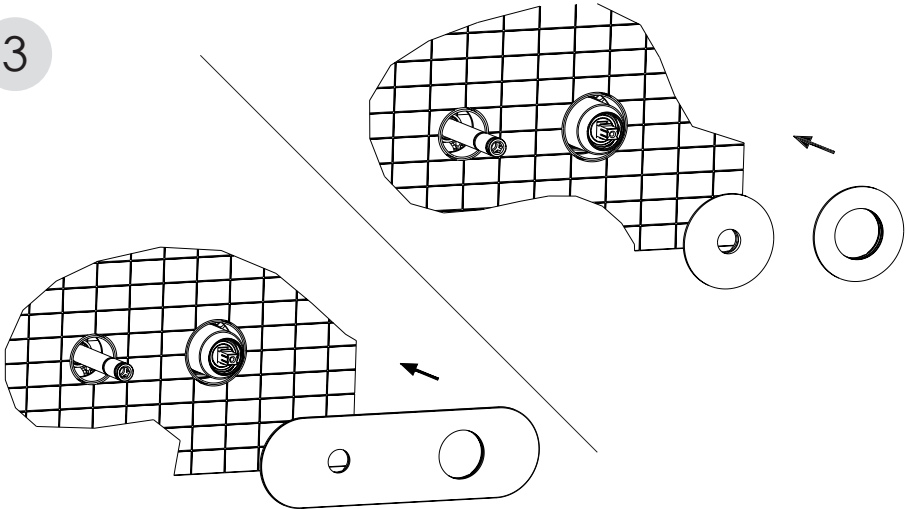

ISTRUZIONI DI MONTAGGIO ESTETICHE INCASSO 98038

INSTALLATION INSTRUCTIONS FOR EXTERNAL PARTS FOR ITEM 98038

1

2

3

4

5

Via Roma, 125 - 28017 San Maurizio d'Opaglio (NO) ITALY
tel. 0322 96127 - fax 0322 967272
www.frattini.it - info@frattini.it