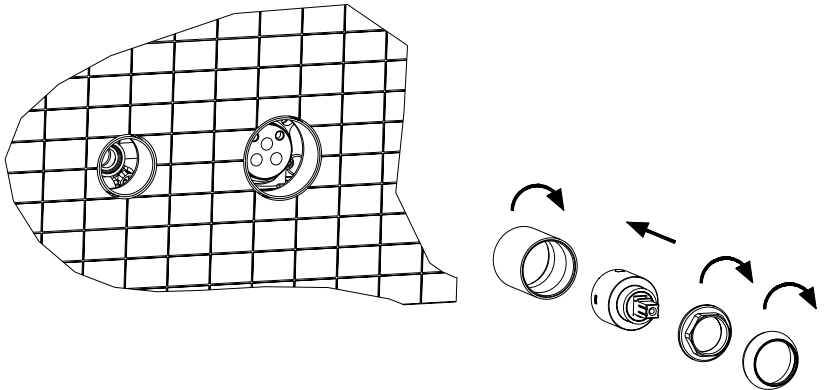

ISTRUZIONI DI MONTAGGIO ESTETICHE INCASSO 98038

INSTALLATION INSTRUCTIONS FOR EXTERNAL PARTS FOR ITEM 98038

1

2

3

4

5

Via Roma, 125 - 28017 San Maurizio d'Opaglio (NO) ITALY
tel. 0322 96127 - fax 0322 967272
www.frattini.it - info@frattini.it