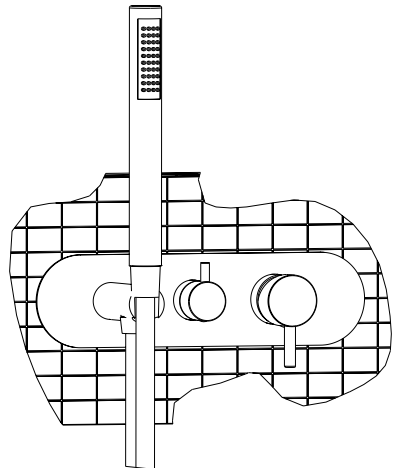

# INSTALLAZIONE ESTETICHE DOCCIA INCASSO

Installation  
Installation  
Montaje  
Einbau

5

6

7

8

Via Roma, 125 - 28017 San Maurizio d'Opaglio (NO) ITALY  
tel. 0322 96127 - fax 0322 967272  
[www.frattini.it](http://www.frattini.it) - [info@frattini.it](mailto:info@frattini.it)